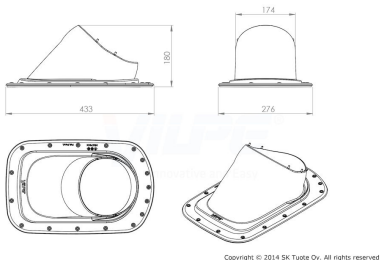

Цвет	Красный
EAN код	6410457460083
SKU	746008
LVI код	7820183
RR код	RR29
RAL код	RAL3009
Поставка	Склад
Вес брутто	1.82
Вес нетто	1.4700